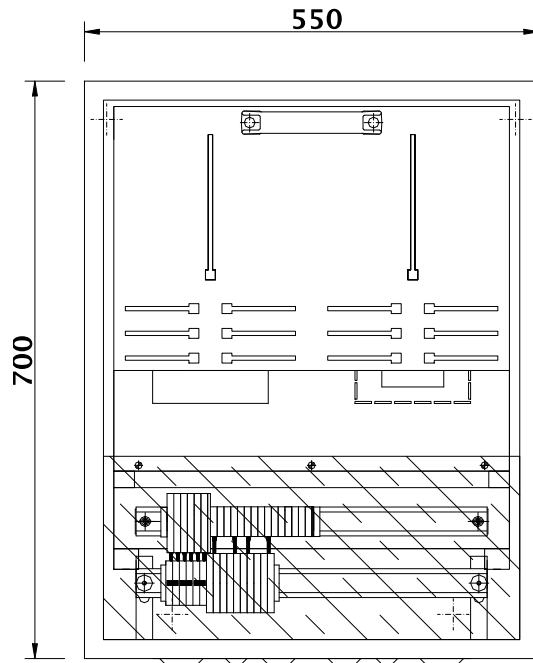

Zählerschranksystem E 700/550 D1

recyclebarer Vollkunststoff • schutzisoliert • stabilsteife Bauart

Wandlerzählung

Zählerschrank E 700/550 D1-IIL

Maße: 700 x 550 x 225 mm

- untere Prüfklemme
- transparente, plombierbare Anschlussraumabdeckung

Kabelein-/ausgang: unten 2x Pg21, 2x Pg29, 2x PG36

Tür mit Vollsicht-Sicherheitsscheibe

Schloss: Vierkant mit plombierbarer Fallklappe

4 Schrauben und Dübel für Schrankbefestigung $\varnothing 9$

Gewicht: ca. 8 kg

Zählertafel E 700/550 D1-H5-IIL

Maße: 520 x 450 x 25 mm

- 2 Zählerplätze
- obere Prüfklemme
- anschlussfertig verdrahtet

Gewicht: ca. 3 kg