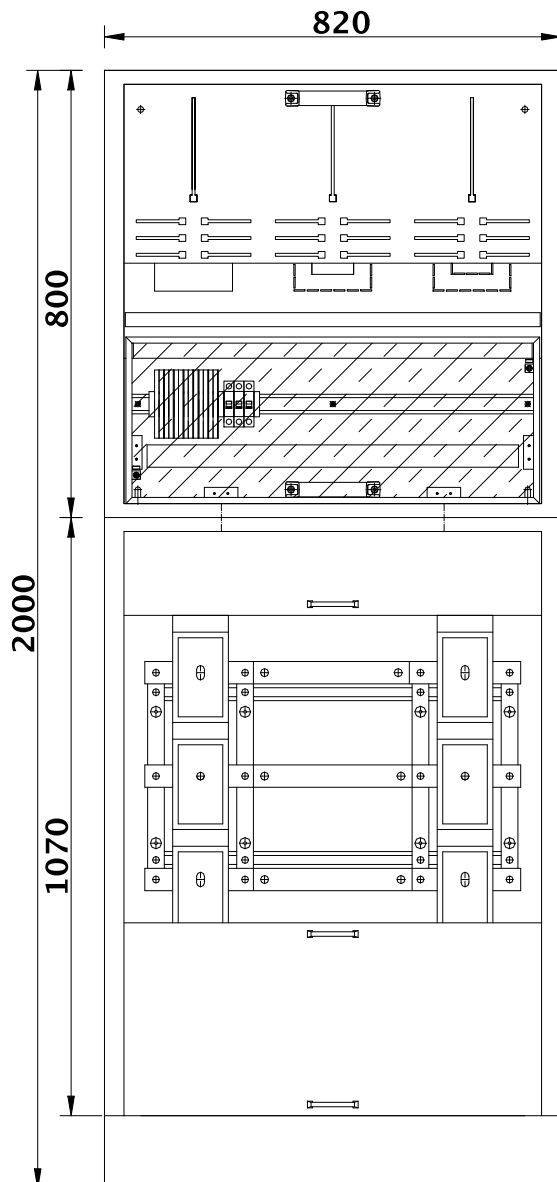

Zählerschranksystem St 2000/820/400 ZW

Stahlblech • pulverbeschichtet • schutzisoliert

Wandlerzählung bis 630A

Zählerchrank St 2000/820/400 ZW

Maße: 2000 x 820 x 400 mm

Standschrank mit Sockel

Gewicht ca. 250 kg

Zählerteil:

- Montageplatz für die Zählertafel des Netzbetreibers

Tür mit Vollsicht-Sicherheitsscheibe

Schloss: Knebelverschluss

Wandlerteil:

- Kabeleinführung unten: über Kabeleinführungsblech
- 2 NH-Sicherungslasttrennschaltleisten Gr. 3/630
- Primärleiterschienen für die Wandler des Netzbetreibers
- Verdrahtungssatz Wandler-Zählerteil

Schloss: Schwenkhebelgriff, vorbereitet für Profilzylinder

Zählertafel E 800/800 D1-H5

Maße: 750 x 750 x 25 mm

- 3 Zählerplätze
- Prüfklemme
- Spannungspfadssicherung
- komplett anschlussfertig verdrahtet
- transparente, plombierbare Abdeckung